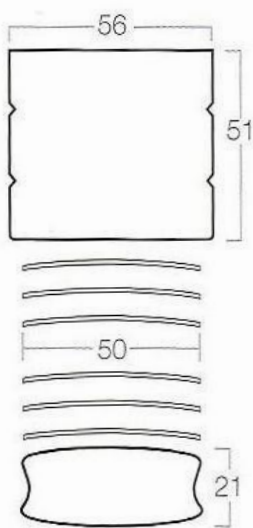

ENEZIANA DA 50 mm

Tenda veneziana classica con lamelle da 50 mm azionabile tramite doppio comando (corda di sollevamento bloccata nel fondale e corda di orientamento) e realizzata con profili in acciaio e scaletta in terilene. È consigliata per applicazioni esterne.

ENEZIANA DA 35 mm

Tenda veneziana tradizionale con lamelle da 35 mm azionabile tramite doppio comando (corda di sollevamento bloccata nel fondale e corda di orientamento) e realizzata con profili in acciaio e scaletta in terilene. È consigliata per applicazioni esterne ed interne.

Dimensioni massime garantite 350x400 cm

Minimo fatturabile 1.50 mq

VENEZIANA DA 25 mm

Tenda veneziana disponibile con lamelle da 25 mm, cassonetto 25x25. Accuratamente rifinita con tappi e bottoncini abbinati ai profili. È azionabile tramite corda di sollevamento bloccata nel fondale e asta di orientamento in metacrilato. È consigliata per applicazioni interne.

VENEZIANA DA 15 mm

Tenda veneziana disponibile con lamelle da 15 mm, cassonetto 25x25. Accuratamente rifinita con tappi e bottoncini abbinati ai profili. È azionabile tramite corda di sollevamento bloccata nel fondale e asta di orientamento in metacrilato. È consigliata per applicazioni interne.