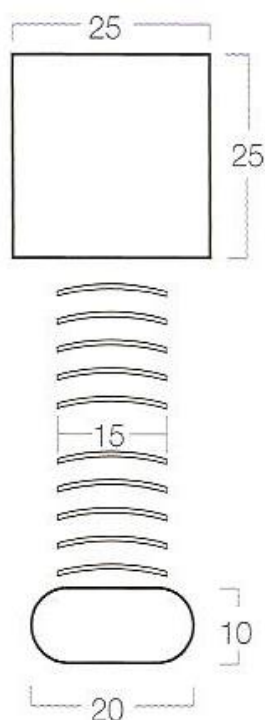

Come comunicare le misure:

- Misura LUCE, la veneziana verrà fornita con 1 cm in meno rispetto alla misura del vano.
- Misura FINITA, la zanzariera verrà fornita con le stesse misure ordinate.

Si consiglia di trasmettere gli ordini con misura FINITA.

Dimensioni massime garantite 350x400 cm

Minimo fatturabile 1.50 mq

VENEZIANA DA 25 mm

Tenda veneziana disponibile con lamelle da 25 mm, cassonetto 25x25. Accuratamente rifinita con tappi e bottoncini abbinati ai profili. È azionabile tramite corda di sollevamento bloccata nel fondale e asta di orientamento in metacrilato. È consigliata per applicazioni interne.

VENEZIANA DA 15 mm

Tenda veneziana disponibile con lamelle da 15 mm, cassonetto 25x25. Accuratamente rifinita con tappi e bottoncini abbinati ai profili. È azionabile tramite corda di sollevamento bloccata nel fondale e asta di orientamento in metacrilato. È consigliata per applicazioni interne.

Dimensioni massime garantite 270x270 cm

Minimo fatturabile 1.50 mq

VENEZIANA AEROGRAFATA

COLORI STANDARD