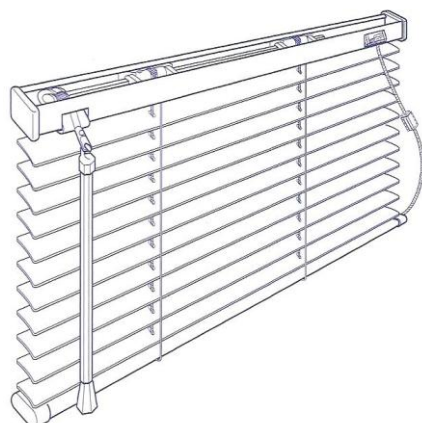

ENEZIANA DA 50 mm

Tenda veneziana classica con lamelle da 50 mm azionabile tramite doppio comando (corda di sollevamento bloccata nel fondale e corda di orientamento) e realizzata con profili in acciaio e scaletta in terilene. È consigliata per applicazioni esterne.

ENEZIANA DA 35 mm

Tenda veneziana tradizionale con lamelle da 35 mm azionabile tramite doppio comando (corda di sollevamento bloccata nel fondale e corda di orientamento) e realizzata con profili in acciaio e scaletta in terilene. È consigliata per applicazioni esterne ed interne.

Dimensioni massime garantite 350x400 cm

Minimo fatturabile 1.50 mq

VENEZIANA DA 25 mm

Tenda veneziana disponibile con lamelle da 25 mm, cassonetto 25x25. Accuratamente rifinita con tappi e bottoncini abbinati ai profili. È azionabile tramite corda di sollevamento bloccata nel fondale e asta di orientamento in metacrilato. È consigliata per applicazioni interne.

VENEZIANA DA 15 mm

Tenda veneziana disponibile con lamelle da 15 mm, cassonetto 25x25. Accuratamente rifinita con tappi e bottoncini abbinati ai profili. È azionabile tramite corda di sollevamento bloccata nel fondale e asta di orientamento in metacrilato. È consigliata per applicazioni interne.