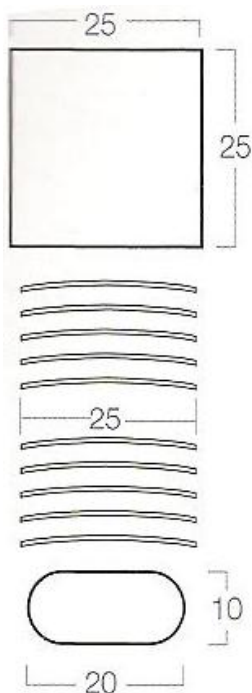

Come comunicare le misure:

- Misura LUCE, la veneziana verrà fornita con 1 cm in meno rispetto alla misura del vano.
- Misura FINITA, la zanzariera verrà fornita con le stesse misure ordinate.

Si consiglia di trasmettere gli ordini con misura FINITA.

Dimensioni massime garantite 350x400 cm

Minimo fatturabile 1.50 mq

VENEZIANA DA 25 mm

Tenda veneziana disponibile con lamelle da 25 mm, cassonetto 25x25. Accuratamente rifinita con tappi e bottoncini abbinati ai profili. È azionabile tramite corda di sollevamento bloccata nel fondale e asta di orientamento in metacrilato. È consigliata per applicazioni interne.

VENEZIANA DA 15 mm

Tenda veneziana disponibile con lamelle da 15 mm, cassonetto 25x25. Accuratamente rifinita con tappi e bottoncini abbinati ai profili. È azionabile tramite corda di sollevamento bloccata nel fondale e asta di orientamento in metacrilato. È consigliata per applicazioni interne.

Dimensioni massime garantite 270x270 cm

Minimo fatturabile 1.50 mq

VENEZIANA AEROGRAFATA

COLORI STANDARD