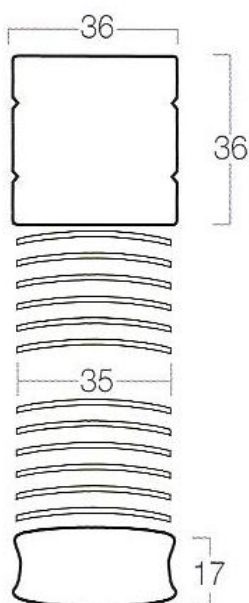

ENEZIANA DA 50 mm

Tenda veneziana classica con lamelle da 50 mm azionabile tramite doppio comando (corda di sollevamento bloccata nel fondale e corda di orientamento) e realizzata con profili in acciaio e scaletta in terilene. È consigliata per applicazioni esterne.

ENEZIANA DA 35 mm

Tenda veneziana tradizionale con lamelle da 35 mm azionabile tramite doppio comando (corda di sollevamento bloccata nel fondale e corda di orientamento) e realizzata con profili in acciaio e scaletta in terilene. È consigliata per applicazioni esterne ed interne.

Come comunicare le misure:

- Misura LUCE, la veneziana verrà fornita con 1 cm in meno rispetto alla misura del vano.
- Misura FINITA, la zanzariera verrà fornita con le stesse misure ordinate.

Si consiglia di trasmettere gli ordini con misura FINITA.

Dimensioni massime garantite 350x400 cm

Minimo fatturabile 1.50 mq

VENEZIANA DA 25 mm

Tenda veneziana disponibile con lamelle da 25 mm, cassonetto 25x25. Accuratamente rifinita con tappi e bottoncini abbinati ai profili. È azionabile tramite corda di sollevamento bloccata nel fondale e asta di orientamento in metacrilato. È consigliata per applicazioni interne.