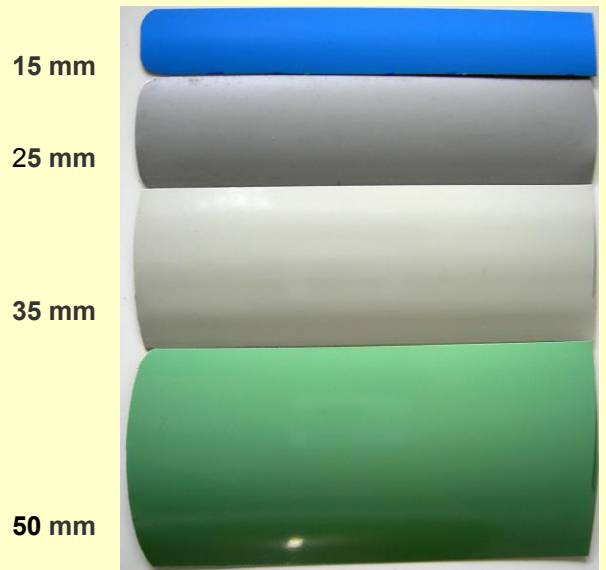

Dimensioni massime garantite 350x400 cm

Minimo fatturabile 1.50 mq

VENEZIANA DA 25 mm

Tenda veneziana disponibile con lamelle da 25 mm, cassonetto 25x25. Accuratamente rifinita con tappi e bottoncini abbinati ai profili. È azionabile tramite corda di sollevamento bloccata nel fondale e asta di orientamento in metacrilato. È consigliata per applicazioni interne.

VENEZIANA DA 15 mm

Tenda veneziana disponibile con lamelle da 15 mm, cassonetto 25x25. Accuratamente rifinita con tappi e bottoncini abbinati ai profili. È azionabile tramite corda di sollevamento bloccata nel fondale e asta di orientamento in metacrilato. È consigliata per applicazioni interne.

Come comunicare le misure:

- Misura LUCE, la veneziana verrà fornita con 0.5 cm in meno rispetto alla misura del vano.
- Misura FINITA, la zanzariera verrà fornita con le stesse misure ordinate.

Si consiglia di trasmettere gli ordini con misura FINITA.

Dimensioni massime garantite 270x270 cm

Minimo fatturabile 1.50 mq

VENEZIANA AEROGRAFATA

COLORI STANDARD