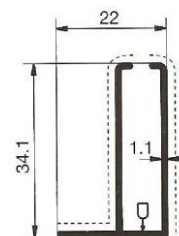

VERA CT

ZANZARIERA VERTICALE AVVOLGENTE A CATENA

VERA CT è una zanzariera a scorrimento verticale con comando a catena, ideale per porte e finestre. Viene fornita su misura con rete elettrosaldata e rivettata ai bordi. E' disponibile con cassonetto da 50 mm, provvisto di spazzolino interno antipolvere. Oltre alla tradizionale rete in fibra di vetro, si può richiedere l'inserimento di teli oscuranti, filtranti e a strisce. Al momento dell'ordine specificare il lato della catena (vista interna) e l'eventuale aggiunta del doppio comando esterno. In mancanza di dati in merito la catena verrà posizionata sul lato destro (vista interna).

Come comunicare le misure:

* Misura **LUCE**, la zanzariera verrà fornita con 3 mm in meno rispetto alla misura del vano;

* Misura **FINITA**, la zanzariera verrà fornita con le stesse misure ordinate.

In mancanza di dati in merito verrà utilizzata la misura **LUCE**.

Minimo fatturabile 1.50 mq.

Misure consigliate (in mm):	L/min	L/max	H/min	H/max
CASSONETTO 50	300	1600	400	2700

GUIDA