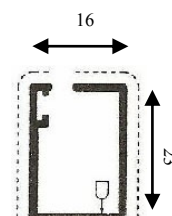

GUIDA INFERIORE