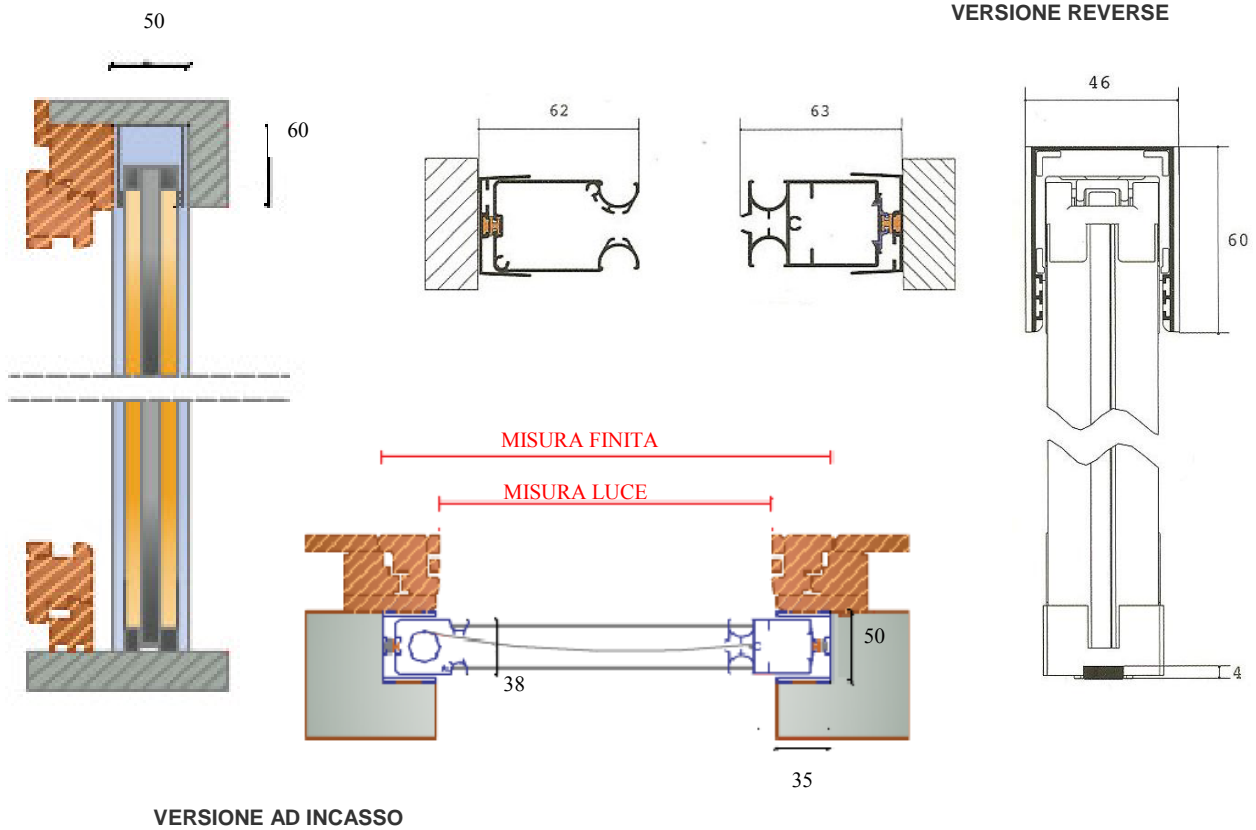

SEZIONI QUOTATE PLANA