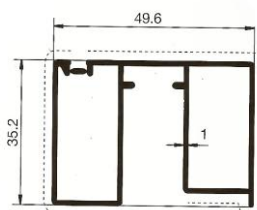

GUIDA PESANTE