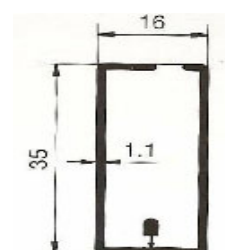

LUNA CT

ZANZARIERA AD INCASSO CON GUIDA STRETTA A CATENA

LUNA CT è una zanzariera ad incasso a scorrimento verticale con comando a catena, ideale per porte e finestre. Questo particolare modello rende praticamente invisibile il telaio della zanzariera; le guide sono forate ai fianchi in modo da poterle fissare, con semplici accortezze di falegnameria, sul supporto in legno predisposto. Viene fornita su misura con rete elettrosaldata e rivettata ai bordi. E' disponibile con cassonetto da 50 mm. Oltre alla tradizionale rete in fibra di vetro, si può richiedere l'inserimento di teli oscuranti, filtranti e a strisce. Al momento dell'ordine specificare il lato della catena (vista interna). In mancanza di dati in merito la catena verrà posizionata sul lato destro (vista interna).

Come comunicare le misure:

* Misura LUCE, la zanzariera verrà fornita con 7 cm in più in larghezza (+3.5 +3.5 guide) e 5 cm in più in altezza (cassonetto) rispetto alla misura del vano;

* Misura FINITA, la zanzariera verrà fornita con le stesse misure ordinate.

In mancanza di dati in merito verrà utilizzata la misura LUCE.

Minimo fatturabile 1.50 mq.

Misure consigliate (in mm):	L/min	L/max	H/min	H/max
CASSONETTO 50	300	1600	400	2700

GUIDA