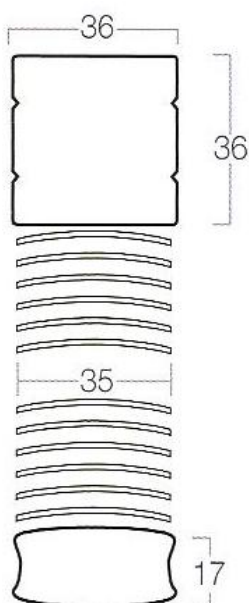

ENEZIANA DA 35 mm

Tenda veneziana tradizionale con lamelle da 35 mm azionabile tramite doppio comando (corda di sollevamento bloccata nel fondale e corda di orientamento) e realizzata con profili in acciaio e scaletta in terilene. È consigliata per applicazioni esterne ed interne.