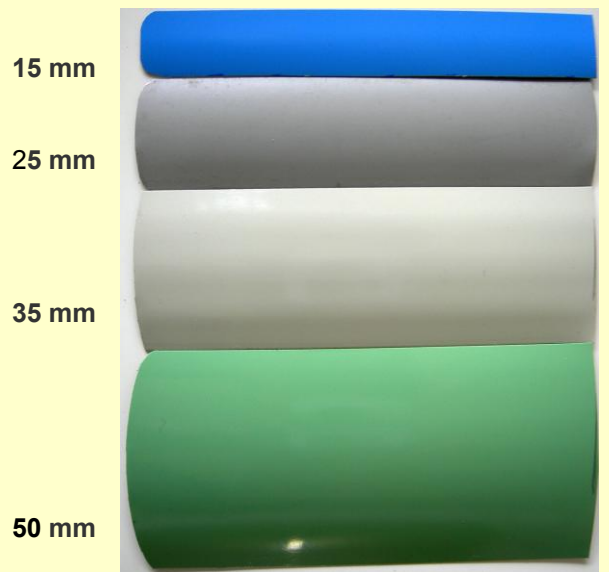

COLORI STANDARD