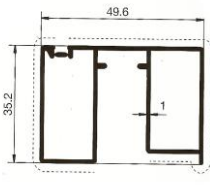

BARRAMANIGLIA

GUIDA PESANTE