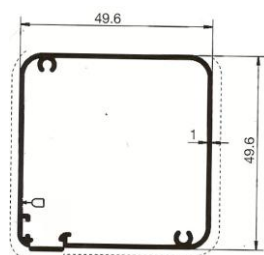

CASSONETTO 50