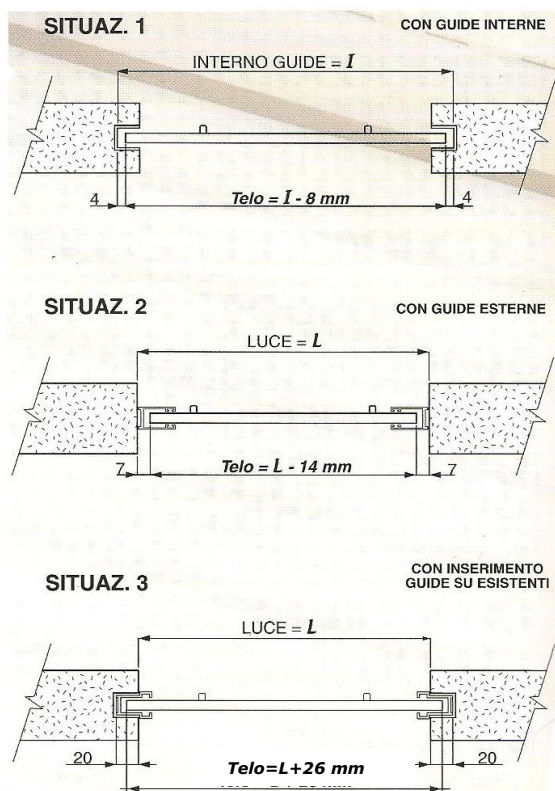

AVVOLGIBILI IN ALLUMINIO

ALTA DENSITA'

I teli avvolgibili in alluminio garantiscono un superiore grado di sicurezza e isolamento, grazie anche all'anima in poliuretano espanso, e ad un'alta tenuta alle corrosioni atmosferiche. Una versione speciale è quella coibentata con poliuretano espanso ALTA DENSITA' (HD), un prodotto eccezionale, ancora più resistente ed efficace. Le versioni HD sono cinque volte più resistenti delle standard (DENSITA' NORMALE), aumentando sensibilmente la resistenza alla grandine e la sicurezza contro le effrazioni e gli urti.

RILEVAZIONE MISURE VANO