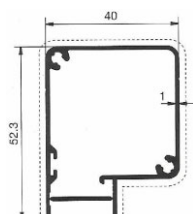

CASSONETTO 40