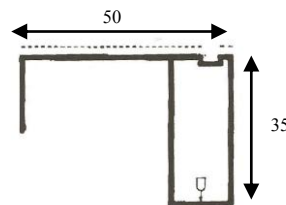

GUIDA LEGGERA