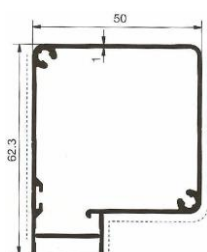

CASSONETTO 50