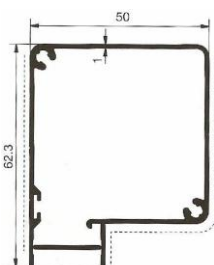

### Come comunicare le misure:

\* Misura **LUCE**, la zanzariera verrà fornita con 3 mm in meno rispetto alla misura del vano;

\* Misura **FINITA**, la zanzariera verrà fornita con le stesse misure ordinate.

In mancanza di dati in merito verrà utilizzata la misura **LUCE**.

**Minimo fatturabile 1.50 mq.**

Misure consigliate (in mm):	L/min	L/max	H/min	H/max
<b>CASSONETTO 50</b>	<b>300</b>	<b>1600</b>	<b>400</b>	<b>2700</b>