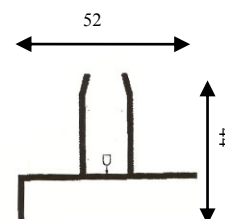

ATTACCO PER GUIDA PESANTE