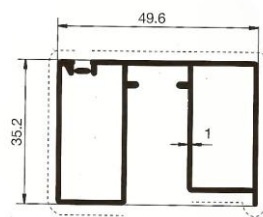

GUIDA PESANTE