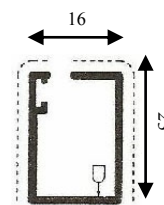

GUIDA INFERIORE