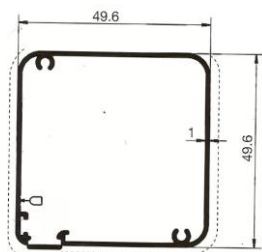

CASSONETTO 50