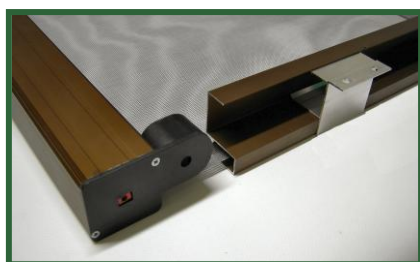

ASIA GLL

ZANZARIERA A SCOMPARSA CON GUIDA LARGA LEGGERA

ASIA GLL è una zanzariera ad incasso a scorrimento verticale con avvolgimento a molla, adatta per porte e finestre. In fase di progettazione è sufficiente predisporre il controtelaio prevedendo uno spazio extra di 50 mm per incorporare la zanzariera con la massima resa dal punto di vista estetico. Le guide laterali progettate per "scompare" armonizzandosi con l'infisso sono proposte nella **versione leggera**. Viene fornita su misura. E' disponibile con cassonetto da 50 mm con rete elettrosaldata e rivettata ai bordi. Oltre alla tradizionale rete in fibra di vetro, si può richiedere l'inserimento di teli oscuranti, filtranti e a strisce. Al momento dell'ordine si può richiedere il freno viscodinamico che ha la funzione di rallentare l'avvolgimento della rete nel cassonetto.

GUIDA LEGGERA A SCOMPARSA CON ATTACCO