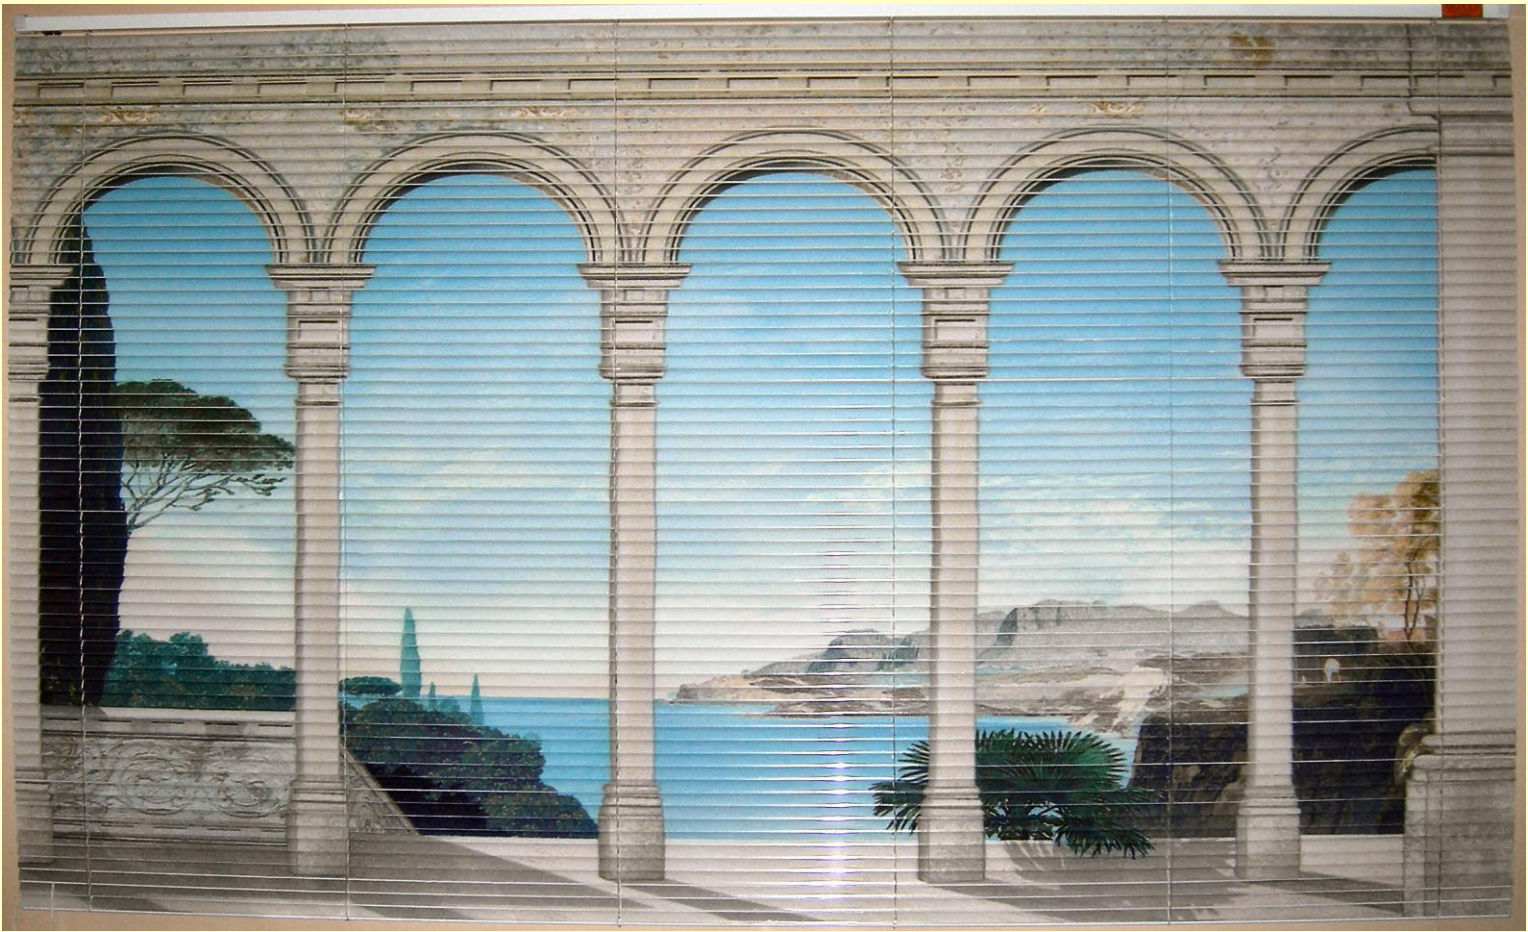

VENEZIANA AEROGRAFATA