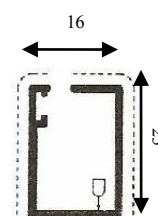

GUIDA INFERIORE