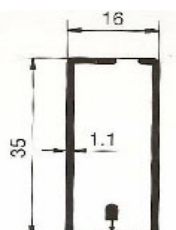

GUIDA SUPERIORE