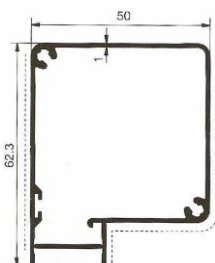

### Come comunicare le misure:

\* Misura LUCE, la zanzariera verrà fornita con 3 mm in meno rispetto alla misura del vano;

\* Misura FINITA, la zanzariera verrà fornita con le stesse misure ordinate.

In mancanza di dati in merito verrà utilizzata la misura LUCE.

**Minimo fatturabile 1.50 mq.**

Misure consigliate (in mm):	L/min	L/max	H/min	H/max
<b>CASSONETTO 50</b>	<b>500</b>	<b>2000</b>	<b>400</b>	<b>2700</b>
<b>CASSONETTO 40</b>	<b>500</b>	<b>1700</b>	<b>400</b>	<b>1800</b>