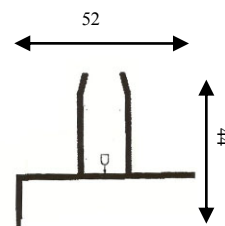

ATTACCO PER GUIDA PESANTE