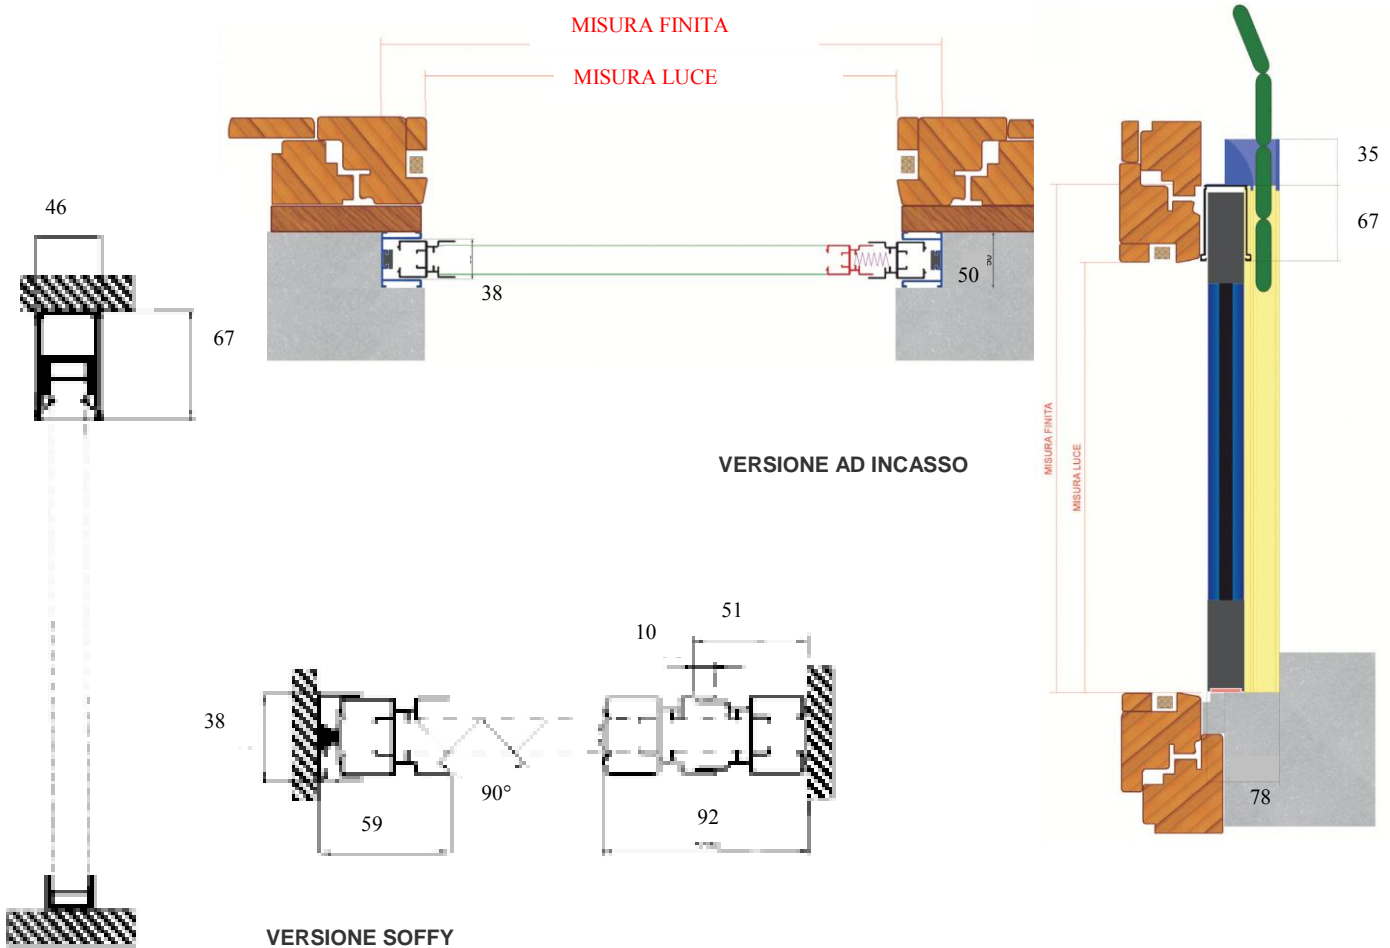

SEZIONI QUOTATE SOFFY