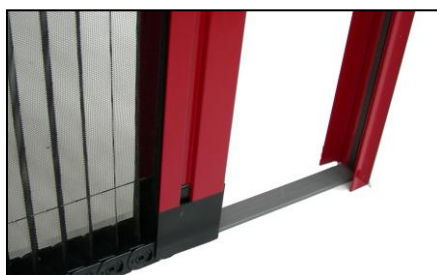

Come comunicare le misure:

- Incasso

- Misura LUCE, la zanzariera verrà fornita con 7 cm in più in larghezza e 6.7 cm in più in altezza rispetto alla misura del vano;
- Misura FINITA, la zanzariera verrà fornita con le stesse misure ordinate.

- Soffy

- Misura LUCE, la zanzariera verrà fornita con 3 mm in meno rispetto alla misura del vano;
- Misura FINITA, la zanzariera verrà fornita con le stesse misure ordinate.

In mancanza di dati in merito verrà utilizzata la misura LUCE.

Misure consigliate per un modulo (in mm):

L/min	700	L/max	1600
H/min	1600	H/max	2670

Per larghezze oltre 1600 mm è consigliabile a 2 moduli

RETE PLISSETTATA CON GUIDA