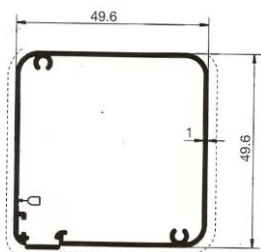

### Come comunicare le misure:

\* Misura **LUCE**, la zanzariera verrà fornita con 7 cm in più in larghezza (+3.5 +3.5 guide) e 5 cm in più in altezza (cassetto) rispetto alla misura del vano;

\* Misura **FINITA**, la zanzariera verrà fornita con le stesse misure ordinate.

In mancanza di dati in merito verrà utilizzata la misura **LUCE**.

**Minimo fatturabile 1.50 mq.**

Misure consigliate (in mm):	L/min	L/max	H/min	H/max
<b>CASSONETTO 50</b>	<b>500</b>	<b>2000</b>	<b>400</b>	<b>2700</b>