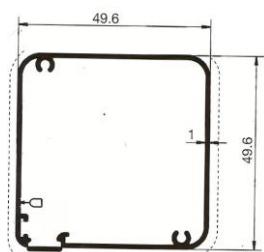

CASSONETTO 50