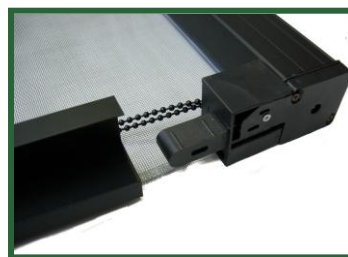

ASIA CT

ZANZARIERA A SCOMPARSA CON GUIDA LARGA A CATENA

ASIA CT è una zanzariera ad incasso a scorrimento verticale, con comando a catena, ideale per porte e finestre. In fase di progettazione è sufficiente predisporre il contro telaio prevedendo uno spazio extra di 50 mm per incorporare la zanzariera con la massima resa dal punto di vista estetico. Le guide laterali progettate per "scompare" armonizzandosi con l'infisso sono proposte nella **versione leggera e pesante**. Viene fornita su misura. E' disponibile con cassonetto da 50 mm con rete elettrosaldata e rivettata ai bordi. Oltre alla tradizionale rete in fibra di vetro, si può richiedere l'inserimento di teli oscuranti, filtranti e a strisce. Al momento dell'ordine specificare il lato della catena (vista interna). In mancanza di dati in merito la catena verrà posizionata sul lato destro (vista interna).

GUIDA LARGA E TESTATA CON CATENELLA

Come comunicare le misure:

1. Misura **LUCE**, la zanzariera verrà fornita con 7 cm in più in larghezza (+3.5 +3.5 guide) e 5 cm in più in altezza (cassonetto) rispetto alla misura del vano;
   - Misura **FINITA**, la zanzariera verrà fornita con le stesse misure ordinate.
2. In mancanza di dati in merito verrà utilizzata la misura **LUCE**.

Minimo fatturabile 1.50 mq.

Misure consigliate (in mm):	L/min	L/max	H/min	H/max
CASSONETTO 50	300	1600	400	2700