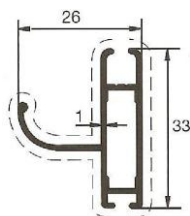

BARRAMANIGLIA