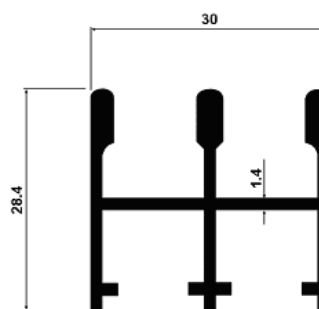

L/min -	L/max	1300
H/min -	H/max	1300

Per altezze superiori a 1500 mm il traverso è standard

VERSIONE A GHIGLIOTTINA

VERSIONE A SCORREVOLE

PARTICOLARE SCORREVOLE

PARTICOLARE GHIGLIOTTINA

PORTARETE

TELAIO 2 ANTE