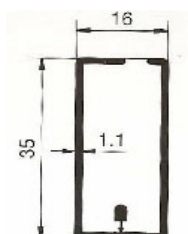

GUIDA SUPERIORE