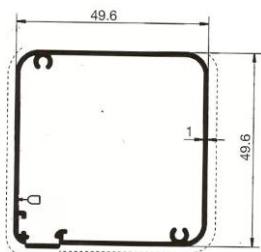

CASSONETTO 50