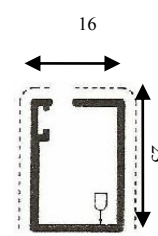

GUIDA INFERIORE