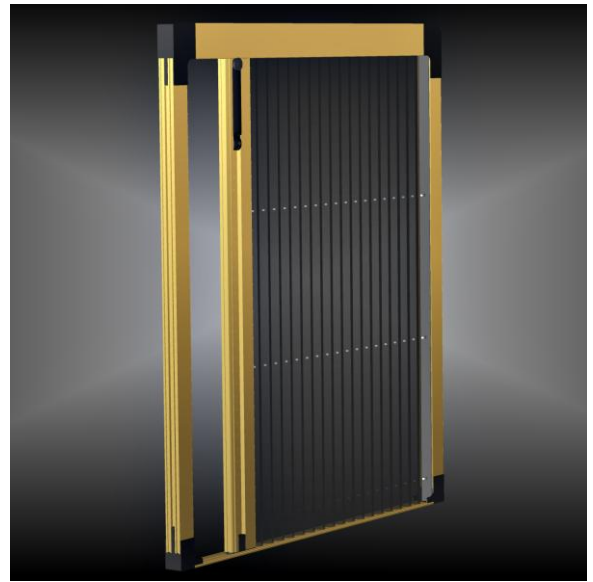

ZEROQUATTRO