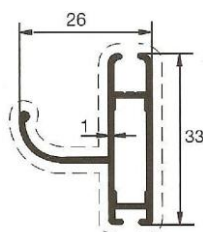

BARRAMANIGLIA