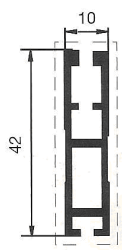

BARRAMANIGLIA