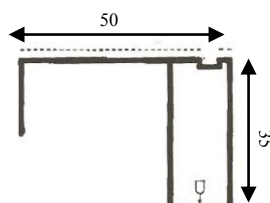

GUIDA LEGGERA