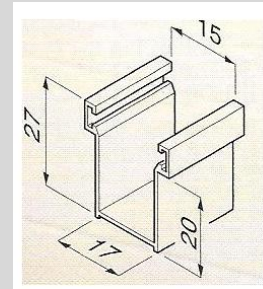

DESCRIZIONE:

guida in alluminio da inserire all'interno di quella già esistente per ridurre rumorosità e vibrazioni grazie agli spazzolini interni.
COLORI DISPONIBILI A MAGAZZINO:
anodizzato bronzo
verniciato testa di moro