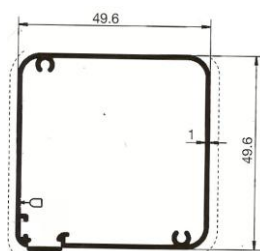

CASSONETTO 50