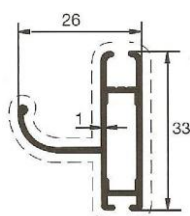

BARRAMANIGLIA