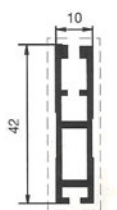

BARRAMANIGLIA