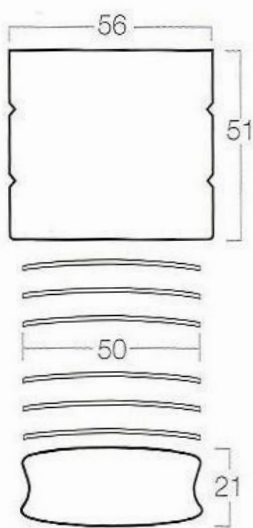

ENEZIANE

La tenda veneziana è una soluzione ideale per la casa, l'ufficio, il negozio in quanto è un allegro complemento d'arredo che, grazie alle lamelle in alluminio orientabili mediante un apposito comando, vi permette di regolare l'intensità della luce a seconda delle vostre necessità oltre che garantire la privacy desiderata. Sono prodotte su misura, disponibili in varie misure, versioni e colori. Su richiesta è possibile ordinare le guide con cavo in perlondrato.

ENEZIANA DA 50 mm

Tenda veneziana classica con lamelle da 50 mm azionabile tramite doppio comando (corda di sollevamento bloccata nel fondale e corda di orientamento) e realizzata con profili in acciaio e scaletta in terilene. È consigliata per applicazioni esterne.