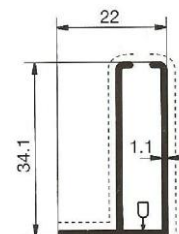

VERA AM

ZANZARIERA VERTICALE AVVOLGENTE A MOLLA

VERA AM è una zanzariera a scorrimento verticale con avvolgimento a molla, adatta per porte e finestre; viene fornita su misura. E' disponibile con **cassonetto da 40 mm o 50 mm**, provvisto di spazzolino interno antipolvere, con rete elettrosaldata e rivettata ai bordi. Oltre alla tradizionale rete in fibra di vetro, si può richiedere l'inserimento di teli oscuranti, filtranti e a strisce. Al momento dell'ordine si può richiedere il freno viscodinamico che ha la funzione di rallentare l'avvolgimento della rete nel cassonetto. Per correggere un eventuale fuori squadra del muro si può richiedere una guida regolabile.

Come comunicare le misure:

* Misura LUCE, la zanzariera verrà fornita con 3 mm in meno rispetto alla misura del vano;

* Misura FINITA, la zanzariera verrà fornita con le stesse misure ordinate.

In mancanza di dati in merito verrà utilizzata la misura LUCE.

Minimo fatturabile 1.50 mq.

Misure consigliate (in mm):	L/min	L/max	H/min	H/max
CASSONETTO 50	500	2000	400	2700
CASSONETTO 40	500	1700	400	1800

GUIDA