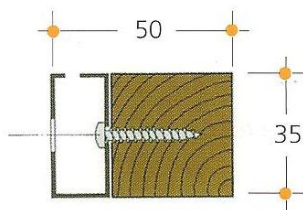

TESTATA CON GUIDA

Come comunicare le misure:

* Misura **LUCE**, la zanzariera verrà fornita con 7 cm in più in larghezza (+3.5 +3.5 guide) e 5 cm in più in altezza (cassetto) rispetto alla misura del vano;

* Misura **FINITA**, la zanzariera verrà fornita con le stesse misure ordinate.

In mancanza di dati in merito verrà utilizzata la misura **LUCE**.

Minimo fatturabile 1.50 mq.

Misure consigliate (in mm):	L/min	L/max	H/min	H/max
CASSONETTO 50	500	2000	400	2700