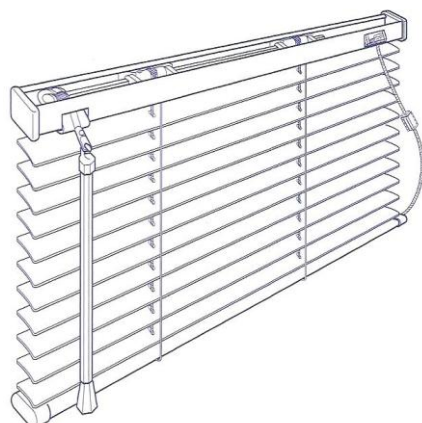

## VENEZIANA DA 25 mm

Tenda veneziana disponibile con lamelle da 25 mm, cassonetto 25x25. Accuratamente rifinita con tappi e bottoncini abbinati ai profili. È azionabile tramite corda di sollevamento bloccata nel fondale e asta di orientamento in metacrilato. È consigliata per applicazioni interne.

## VENEZIANA DA 15 mm

Tenda veneziana disponibile con lamelle da 15 mm, cassonetto 25x25. Accuratamente rifinita con tappi e bottoncini abbinati ai profili. È azionabile tramite corda di sollevamento bloccata nel fondale e asta di orientamento in metacrilato. È consigliata per applicazioni interne.