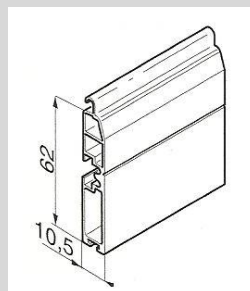

TERMINALE IN ALLUMINIO ESTRUSO PIU' CATENACCIO