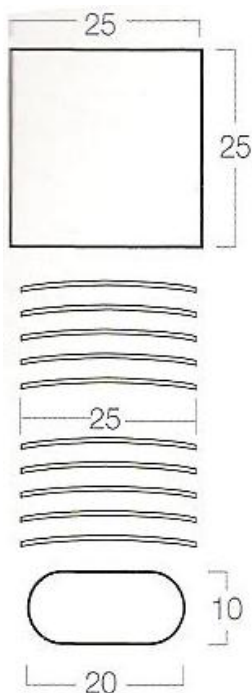

VENEZIANA DA 25 mm

Tenda veneziana disponibile con lamelle da 25 mm, cassonetto 25x25. Accuratamente rifinita con tappi e bottoncini abbinati ai profili. È azionabile tramite corda di sollevamento bloccata nel fondale e asta di orientamento in metacrilato. È consigliata per applicazioni interne.