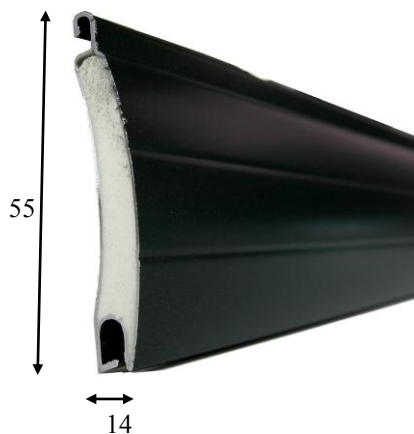

Altezza: misura luce +15 cm.