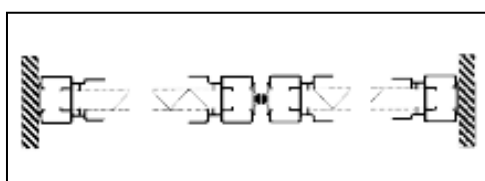

SOFFY

ZANZARIERA LATERALE PLISSETTATA

SOFFY è una zanzariera a scorrimento laterale e modulare ideale per porte. È caratterizzata dall'assenza di guida a pavimento e dalla presenza di una rete plissettata di colore nero (su richiesta si può avere anche di colore grigio). Viene fornita su misura ed è disponibile anche nella versione ad **incasso**. Può essere realizzata con una o più ante reversibili per poter invertire, al momento del montaggio, il senso di scorrimento in base alle proprie esigenze. L'apertura e la chiusura dei battenti può essere bloccata dove si desidera. La guida inferiore, a scomparsa, ha uno spessore ridotto di soli 3 mm per rendere agevole e sicura la vita in famiglia e quella dei portatori di handicap. In caso di fuoriuscita della rete dalla catena, il riposizionamento della stessa nella giusta posizione è possibile con un semplice gesto di apertura e chiusura della zanzariera.

Come comunicare le misure:

- Incasso

- Misura LUCE, la zanzariera verrà fornita con 7 cm in più in larghezza e 6.7 cm in più in altezza rispetto alla misura del vano;
- Misura FINITA, la zanzariera verrà fornita con le stesse misure ordinate.

- Soffy

- Misura LUCE, la zanzariera verrà fornita con 3 mm in meno rispetto alla misura del vano;
- Misura FINITA, la zanzariera verrà fornita con le stesse misure ordinate.

In mancanza di dati in merito verrà utilizzata la misura LUCE.

Misure consigliate per un modulo (in mm):

L/min	700	L/max	1600
H/min	1600	H/max	2670

Per larghezze oltre 1600 mm è consigliabile a 2 moduli

DUE ANTE