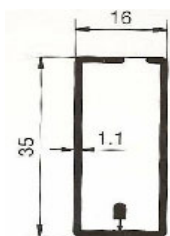

GUIDA SUPERIORE