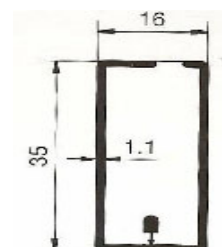

LUNA SC

ZANZARIERA AD INCASSO CON GUIDA STRETTA

LUNA SC è una zanzariera ad incasso a scorrimento verticale con avvolgimento a molla, adatta per porte e finestre. Questo particolare modello rende praticamente invisibile il telaio della zanzariera; le guide sono forate ai fianchi in modo da poterle fissare, con semplici accortezze di falegnameria, sul supporto in legno predisposto. Viene fornita su misura con rete elettrosaldata e rivettata ai bordi. E' disponibile con cassetto da 50 mm. Oltre alla tradizionale rete in fibra di vetro, si può richiedere l'inserimento di teli oscuranti, filtranti e a strisce. Al momento dell'ordine si può richiedere il freno viscodinamico che ha la funzione di rallentare l'avvolgimento della rete nel cassetto.

Come comunicare le misure:

* Misura **LUCE**, la zanzariera verrà fornita con 7 cm in più in larghezza (+3.5 +3.5 guide) e 5 cm in più in altezza (cassetto) rispetto alla misura del vano;

* Misura **FINITA**, la zanzariera verrà fornita con le stesse misure ordinate.

In mancanza di dati in merito verrà utilizzata la misura **LUCE**.

Minimo fatturabile 1.50 mq.

Misure consigliate (in mm):	L/min	L/max	H/min	H/max
CASSONETTO 50	500	2000	400	2700

GUIDA