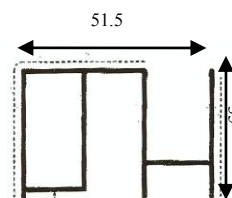

INCONTRO DI CHIUSURA