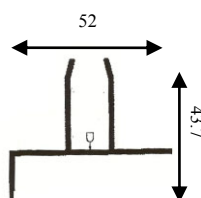

ATTACCO PER GUIDA PESANTE