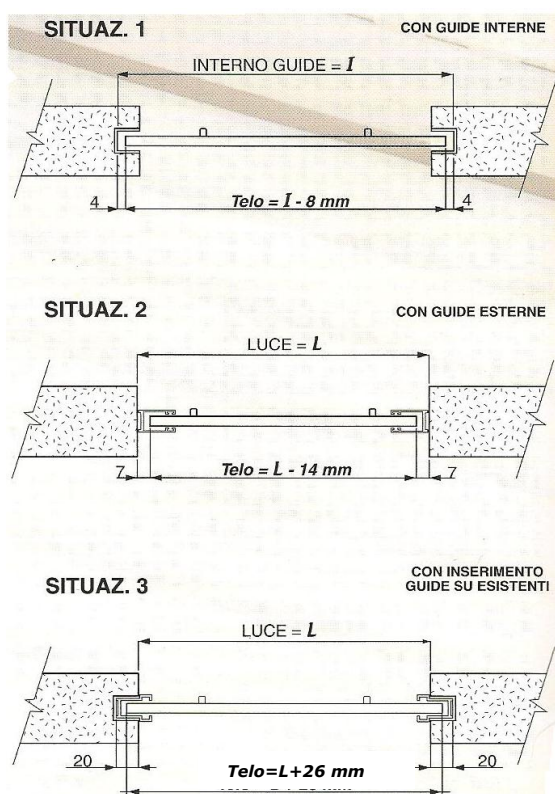

AVVOLGIBILI IN ALLUMINIO

DENSITA' STANDARD

Di alto contenuto tecnologico, le tapparelle in alluminio sono una sicurezza contro i tentativi di intrusione, fungono da barriera protettiva contro gli agenti atmosferici e svolgono la funzione di isolamento acustico e termico delle stanze, creando una zona di "aria in quiete" tra il telo avvolgibile e il serramento interno. Le tapparelle in alluminio sono la risposta più innovativa e sicura alle tradizionali tapparelle in plastica perché, soprattutto nelle tinte scure, garantiscono un grado di indeformabilità dovuto alla temperatura estiva la quale è la maggior causa della distorsione e curvatura delle stecche. Rappresentano una valida alternativa agli scuri in quanto molto più resistenti all'usura, non hanno bisogno di manutenzione e possono essere utilizzati in vari modi. Gli avvolgibili a densità normale sono realizzati con l'interno in poliuretano espanso fonoassorbente, in grado di offrire un'ottima resistenza meccanica alla torsione e alla flessione.

RILEVAZIONE MISURE VANO