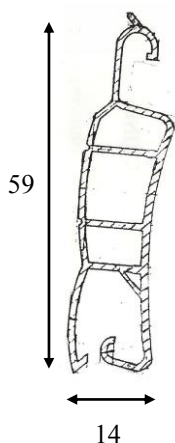

AVVOLGIBILI IN PVC

TIPO PESANTE

Le nostre avvolgibili in PVC, grazie all'utilizzo di materie prime di alta qualità, sintetizzano un prodotto di grande pregio. Un'ottima resistenza meccanica, unita alla silenziosità e all'assenza di manutenzione, ne fanno un prodotto affidabile nel tempo. Il PVC è una delle resine termoplastiche più versatili nel mondo, è durevole, igienico, innocuo ed economico e come tale presenta vantaggi significativi rispetto ad altri materiali.

Come comunicare le misure:

- Misura LUCE, l'avvolgibile verrà fornita con 3.5 cm in più in larghezza e 15 cm in altezza rispetto alla misura del vano (guida profonda 2 cm);
- Misura FINITA, l'avvolgibile verrà fornita con le stesse misure ordinate.

In mancanza di dati in merito verrà utilizzata la misura LUCE.

Avvolgibile in PVC dalla sagoma arrotondata per garantire il minimo ingombro all'interno del cassonetto. Gli avvolgibili in PVC hanno dei profili realizzati mediante estrusione con quattro punti di supporto che formano a loro volta quattro camere interne, una delle quali atta a ricevere un profilo in ferro zincato ad H, quale rinforzo per larghezze superiori a 130 cm o per colori scuri che tendenzialmente si deformano al calore del sole.

CATENACCIO

DESCRIZIONE:

Peso/mq.: **Kg. 5,2 ca.**
Stecche per mq.: n. 17
Minimo fatturabile 1.80 mq