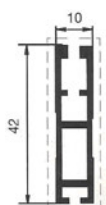

BARRAMANIGLIA