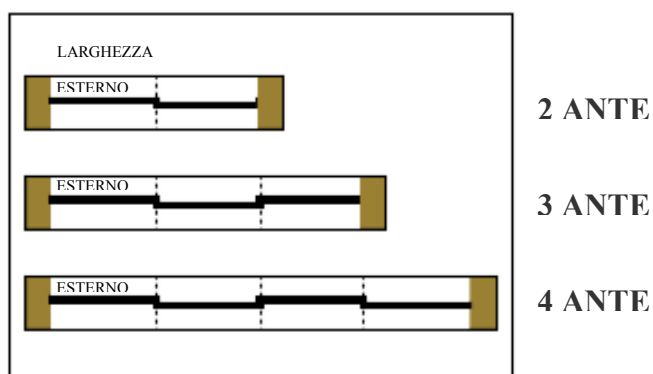

ALBA

ZANZARIERA SCORREVOLE

ALBA è una zanzariera scorrevole progettata per vani di grandi dimensioni, ideale per porte. La sua caratteristica principale consiste nell'assenza di profili a pavimento che consentono il facile accesso e la pulizia del pavimento. Viene fornita su misura con rete in alluminio nera (su richiesta si può avere anche in alluminio bianca, in fibra di vetro o acciaio inox).

Come comunicare le misure:

- Misura LUCE, la zanzariera verrà fornita con 1 mm in meno rispetto alla misura del vano. L'altezza del traverso è fissata a 900 mm, salvo richiesta specifica.
- Misura FINITA, la zanzariera verrà fornita con le stesse misure ordinate.

In mancanza di dati in merito verrà utilizzata la misura LUCE.

Minimo fatturabile 2 ante 3 mq.

Minimo fatturabile 3 ante 4 mq.

Minimo fatturabile 4 ante 5 mq.

Misure consigliate (in mm):			
ANTA			
L/min	380	L/max	1200
H/min	-	H/max	-
VANO			
L/min	1000	L/max	-
H/min	-	H/max	-

Per altezze superiori a 1500 mm il traverso è standard