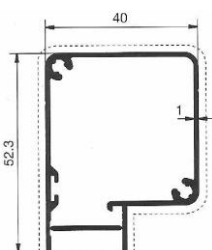

CASSONETTO 40