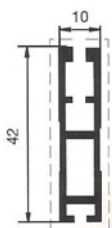

BARRAMANIGLIA