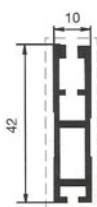

BARRAMANIGLIA