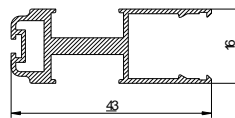

BARRAMANIGLIA