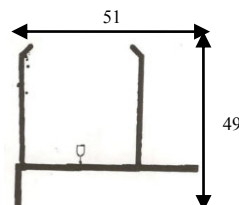

ATTACCO PER GUIDA LEGGERA