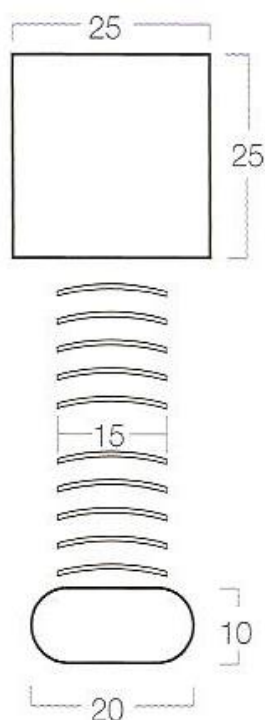

VENEZIANA DA 15 mm

Tenda veneziana disponibile con lamelle da 15 mm, cassonetto 25x25. Accuratamente rifinita con tappi e bottoncini abbinati ai profili. È azionabile tramite corda di sollevamento bloccata nel fondale e asta di orientamento in metacrilato. È consigliata per applicazioni interne.