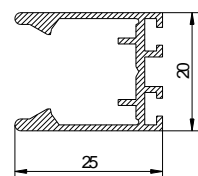

MONTANTE DI PARTENZA E ARRIVO