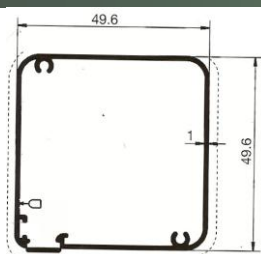

BARRAMANIGLIA

- APERTURA CENTRALE:

- Misura LUCE, la zanzariera verrà fornita con 10 cm in più in larghezza (+5 +5 cassonetti) e 3.5 cm in più in altezza (guide) rispetto alla misura del vano;
- Misura FINITA, la zanzariera verrà fornita con le stesse misure ordinate.

In mancanza di dati in merito verrà utilizzata la misura LUCE.

Minimo fatturabile per laterale 2.40 mq.

Minimo fatturabile per apertura centrale 4.00 mq.

Misure consigliate (in mm):	L/min	L/max	H/min	H/max
CASSONETTO 50 LAT.	500	1500	1000	2600
CASSONETTO 50 AP. CENT.	1400	3200	1000	2600

CASSONETTO 50