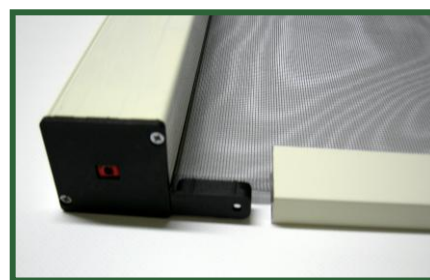

TESTATA CON GUIDA

Come comunicare le misure:

* Misura **LUCE**, la zanzariera verrà fornita con 7 cm in più in larghezza (+3.5 +3.5 guide) e 5 cm in più in altezza (cassetto) rispetto alla misura del vano;

* Misura **FINITA**, la zanzariera verrà fornita con le stesse misure ordinate.

In mancanza di dati in merito verrà utilizzata la misura **LUCE**.

Minimo fatturabile 1.50 mq.

Misure consigliate (in mm):	L/min	L/max	H/min	H/max
CASSONETTO 50	500	2000	400	2700