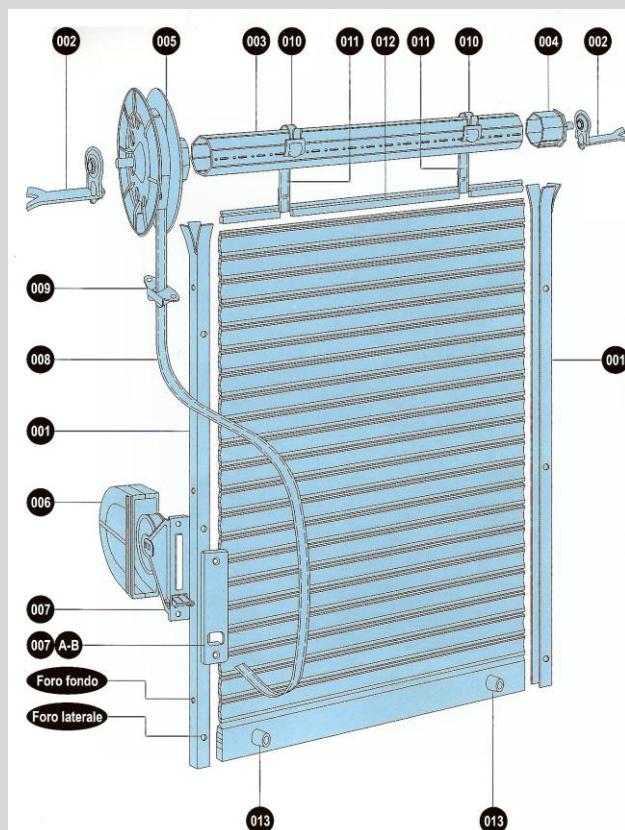

## KIT FERRAMENTA COMPLETA

1. GUIDA ZINCATA
2. SUPPORTO A MURO
3. RULLO ZINCATO
4. CALOTTA
5. PULEGGIA
6. CASSETTA
7. AVVOLGITORE + PLACCA
8. CORDELLA PVC O CANAPA
9. GUIDACINGHIA
10. GANCIO ATTACCO AL RULLO
11. CORDELLA DI ATTACCO AL RULLO
12. PROFILO PVC ATTACCO AL RULLO
13. TAPPO D'ARRESTO CON VITE