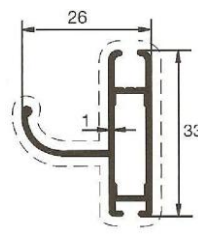

BARRAMANIGLIA