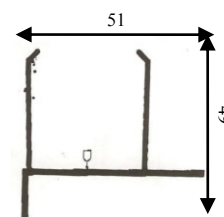

ATTACCO PER GUIDA LEGGERA